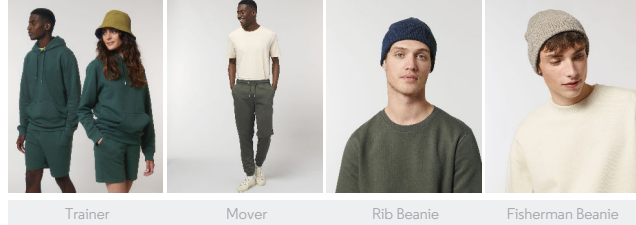

UNISEX CREW NECK SWEATSHIRTS
STSU866 - RADDER HEAVY

Felpa con cappuccio unisex girocollo relax

Vestibilità comoda

- Manica a giro
- Colletto, polsini e bordo inferiore a costine 2x2
- Nastrino di rinforzo in jersey semplice sull'interno del collo
- Mezzaluna sul retro del collo nel tessuto principale
- Giromanica, polsini e bordo inferiore con impuntura doppia

Combo options

WHITES

NATURAL RAW

COLORS

BLACK

FRENCH NAVY

RED

ESSENTIAL

HEATHERS

HEATHER GREY

Shell : Felpa garzata , 100% cotone biologico filato e pettinato , Fabric washed , Scamosciato leggero , 500 GSM

Printing Specifications

Scarica la nostra guida alla stampa per informazioni sulle tecniche adatte