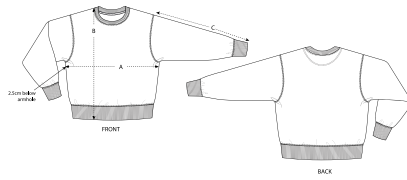

UNISEX CREW NECK SWEATSHIRTS
STSU866 - RADDER HEAVY

Felpa con cappuccio unisex girocollo relax

Vestibilità comoda

- Manica a giro
- Colletto, polsini e bordo inferiore a costine 2x2
- Nastrino di rinforzo in jersey semplice sull'interno del collo
- Mezzaluna sul retro del collo nel tessuto principale
- Giromanica, polsini e bordo inferiore con impuntura doppia

HEATHERS

HEATHER GREY

Shell : Felpa garzata , 100% cotone biologico filato e pettinato , Fabric washed , Scamosciato leggero , 500 GSM

Printing Specifications

Scarica la nostra guida alla stampa per informazioni sulle tecniche adatte

Certifications & memberships

Wash Instructions

Lavare con colori simili, non stirare sulla stampa, lavare e stirare al rovescio.

SIZES		XXS	XS	S	M	L	XL	XXL	3XL
A	Half Chest	51.5	54	56.5	59	62	65	68	71
B	Body Length	62	64	67	71	74	76	78	80
C	Sleeve Length	58.5	59.5	62.5	65	66.5	68	69.5	69.5